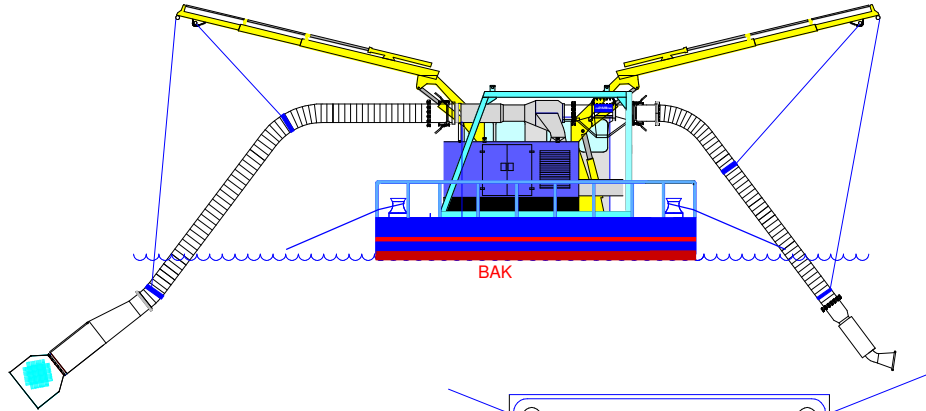

Forslag til flåte med aggregat og teleskopkraner.

081110

**Flatsetsund Engineering AS**

DRAWN  
Name Svein Soyseth 081110  
CHECKED  
Name  
ENGINEER  
Name  
APPROVED  
Name  
SCALE

Forslag til flåte  
med pumpeaggregat

SIZE DWG NUMBER  
0000-0000

REV - 081110 SHEET 1 OF 1