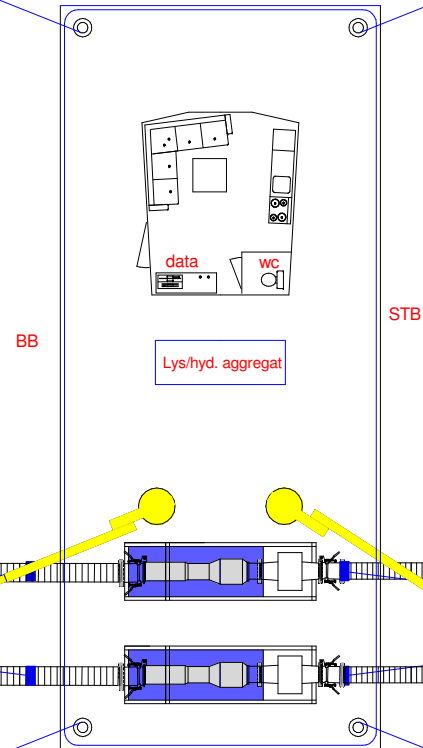

Forslag til flåte med aggregat og teleskopkraner.

081110

**Flatsetsund Engineering AS**

DRAWN  
Name Svein Soyseth 081110  
CHECKED  
Name  
ENGINEER  
Name  
APPROVED  
Name  
SCALE

Forslag til flåte  
med pumpeaggregat

SIZE DWG NUMBER  
0000-0000

REV - 081110 SHEET 1 OF 1