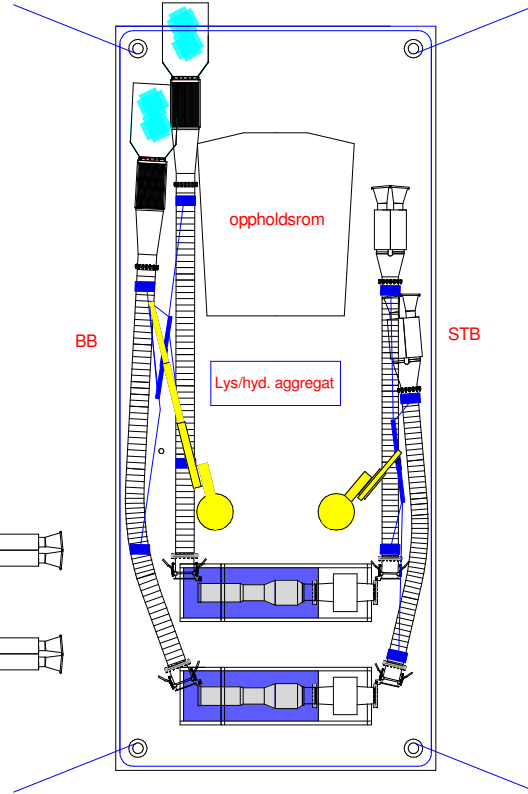

Forslag til flåte med aggregat og teleskopkraner.

081110

**Flatsetsund Engineering AS**

DRAWN  
Name Svein Soyseth 081110  
CHECKED  
Name  
ENGINEER  
Name  
APPROVED  
Name  
SCALE

Forslag til flåte  
med pumpeaggregat

SIZE DWG NUMBER  
0000-0000

REV - 081110 SHEET 1 OF 1