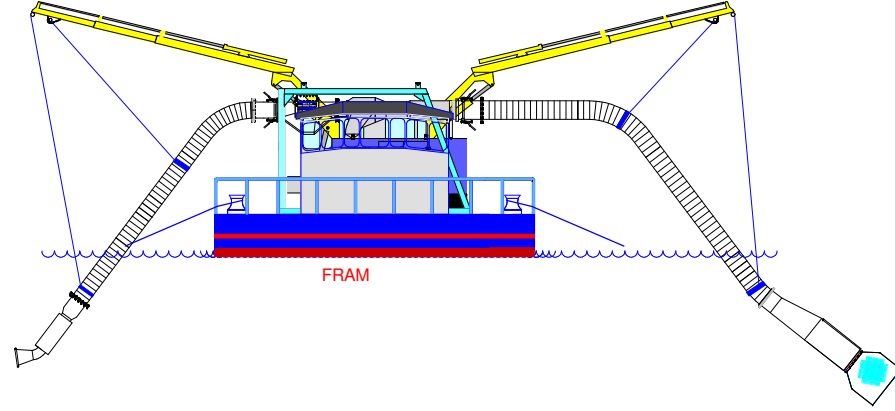

Forslag til flåte med aggregat og teleskopkraner.

081110

**Flatsetsund Engineering AS**

DRAWN  
Name Svein Soyseth 081110  
CHECKED  
Name  
ENGINEER  
Name  
APPROVED  
Name  
SCALE

Forslag til flåte  
med pumpeaggregat

SIZE DWG NUMBER  
0000-0000

REV - 081110 SHEET 1 OF 1